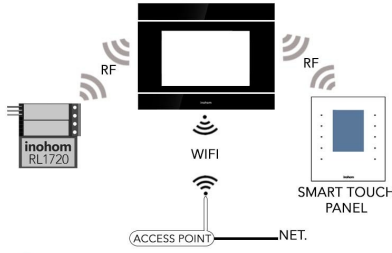

HABERLEŞME ÖZELLİKLERİ

İNTERNET ÜZERİNDEN KONTROL YAPISI