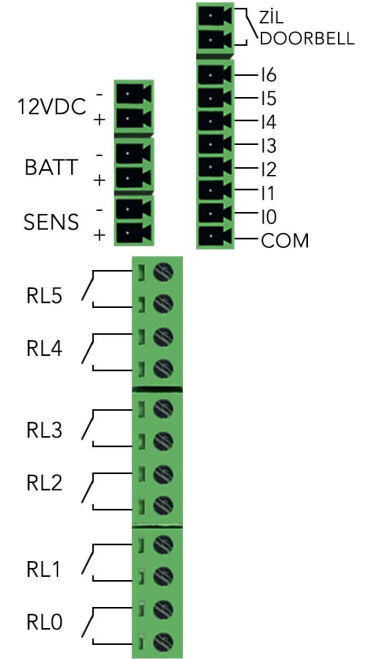

inohom Nova Panel sisteminin IP'ye çıkmasını sağlayarak internet üzerinden uzak kontrolünü sağlar. WiFi Kablosuz haberleşme ile Access Point üzerinden internete çıkar.

KABLOLU KONTROL YAPISI

Nova Panel internet bağlantısı olduğu takdirde uzak erişime her zaman izin verir. Dahili RF Gateway'i ile ev sisteminin kablosuz genişletilmesine olanak sağlar. Dahili giriş çıkışlarına bağlanacak sensör, aydınlatma, perde-panjur gibi kontrolleri yönetebilir.

BOYUTLAR

BAĞLANTILAR

ETHERNET USB

GİRİŞ ÇIKIŞ GÖSTERİMLERİ

KURULUM