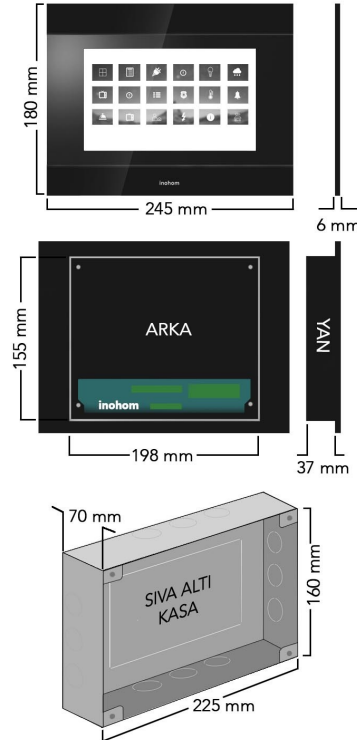

NOVA PANEL

PAN17XX

07: 7" Ekran Boyutu
10:10" Ekran Boyutu

GENEL ÖZELLİKLER

inohom Nova Panel PAN17XX evinizi tek başına yönetebilecek özelliklere sahiptir. İklimlendirme, aydınlatma, perde-panjur, sulama, güvenlik, enerji yönetimi gibi temel işlevleri gerçekleştirir. Dahili termostat ve giriş çıkışları ile kontrol gerçekleştirebilir. Kablosuz haberleşme özelliği ile diğer inohom ürünlerinin yönetilmesini ve izlenmesini sağlar. Dahili server'ı ile evinizin uzaktan mobil cihazlarla yönetilmesini sağlar. İnterkom özelliği ile dış panel, daireler arası ve güvenlik vb. noktaları görüşmenizi sağlar. UPS özelliği ile elektrik kesintisinde çalışmaya devam ederken sensörleri besleyerek güvenliğin devam etmesini sağlar.

TEKNİK ÖZELLİKLER

Besleme Voltajı	12VDC , max 2,5A
Girişler	8 Adet DC Giriş
Çıkışlar	6 Adet Röle(277VAC 10A)
Sensör	Sıcaklık Sensörü(-55°C +125°C)
Ekran	7" IPS Kapasitif - Cam Yüzey
Çözünürlük	1024x600 pixel
Haberleşme	WiFi,Ethernet, RF 433 MHz
İşletim Sistemi	Linux OS
İşlemci	1.5GHz 4 Çekirdek
Ram	1 GB
Hafıza	8 GB
Bağlantılar	2,5 mm² vidalı klemens
Koruma Sınıfı	IP20
Çalışma Sıcaklığı	0...+50°C
Bağıl Nem	Max 50 °C %65 Nemli Ortam
Yükseklik	Max 2000m
Boyutlar	245mm x 180mm x 43mm
Kurulum	Sıva Altı Montaj
EMC	EN 55032 Standartı

inohom Nova Panel giriş ve çıkışlarına farklı görevler atanabilir. Giriş ve çıkışlarına verilen görevler kullanıcının isteklerine göre inohom yetkili bayi tarafından sağlanır. Bu işlem devreye alma programına sahip eğitimli teknik personel tarafından yapılır.