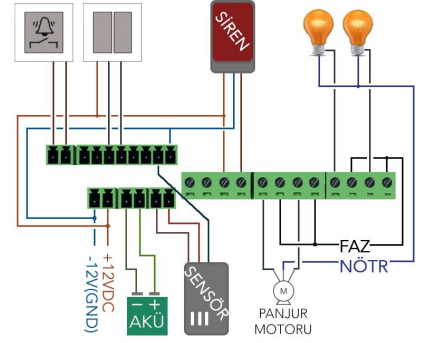

inohom Nova Panel giriş ve çıkışlarına farklı görevler atanabilir. Giriş ve çıkışlarına verilen görevler kullanıcının isteklerine göre inohom yetkili bayi tarafından sağlanır. Bu işlem devreye alma programına sahip eğitimli teknik personel tarafından yapılır.

⚠ Solvent(tiner, benzin, asit vb.) içeren veya aşındırıcı temizlik maddeleriyle ürün silinmemelidir.

HABERLEŞME ÖZELLİKLERİ

İNTERNET ÜZERİNDEN KONTROL YAPISI

inohom ürünleri kendi aralarında 433Mhz radyo frekansında şifreli olarak haberleşir. Cihazlar inohom haberleşme protokolü kullanırlar. inohom Nova Panel olmadan da inohom ürünleri kendi aralarında haberleşme gerçekleştirerek evinizin kontrolünü devam ettirebilir.

inohom Nova Panel sisteminin IP'ye çıkmasını sağlayarak internet üzerinden uzak kontrolünü sağlar. WiFi Kablosuz haberleşme ile Access Point üzerinden internete çıkar.

KABLOLU KONTROL YAPISI

Nova Panel internet bağlantısı olduğu takdirde uzak erişime her zaman izin verir. Dahili RF Gateway'i ile ev sisteminin kablosuz genişletilmesine olanak sağlar. Dahili giriş çıkışlarına bağlanacak sensör, aydınlatma, perde-panjur gibi kontrolleri yönetebilir.

BOYUTLAR

BAĞLANTILAR

ETHERNET USB

GİRİŞ ÇIKIŞ GÖSTERİMLERİ

KURULUM