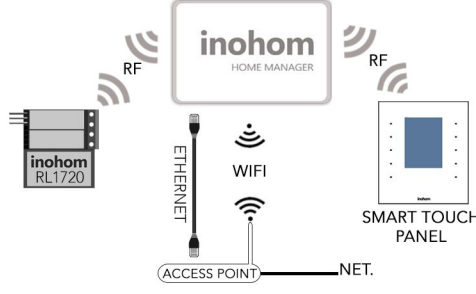

HABERLEŞME ÖZELLİKLERİ

KONTROL YAPISI