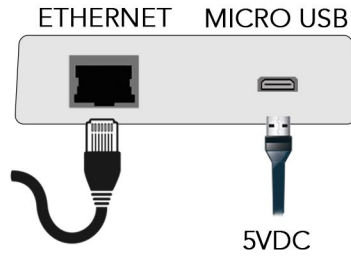

BAĞLANTILAR